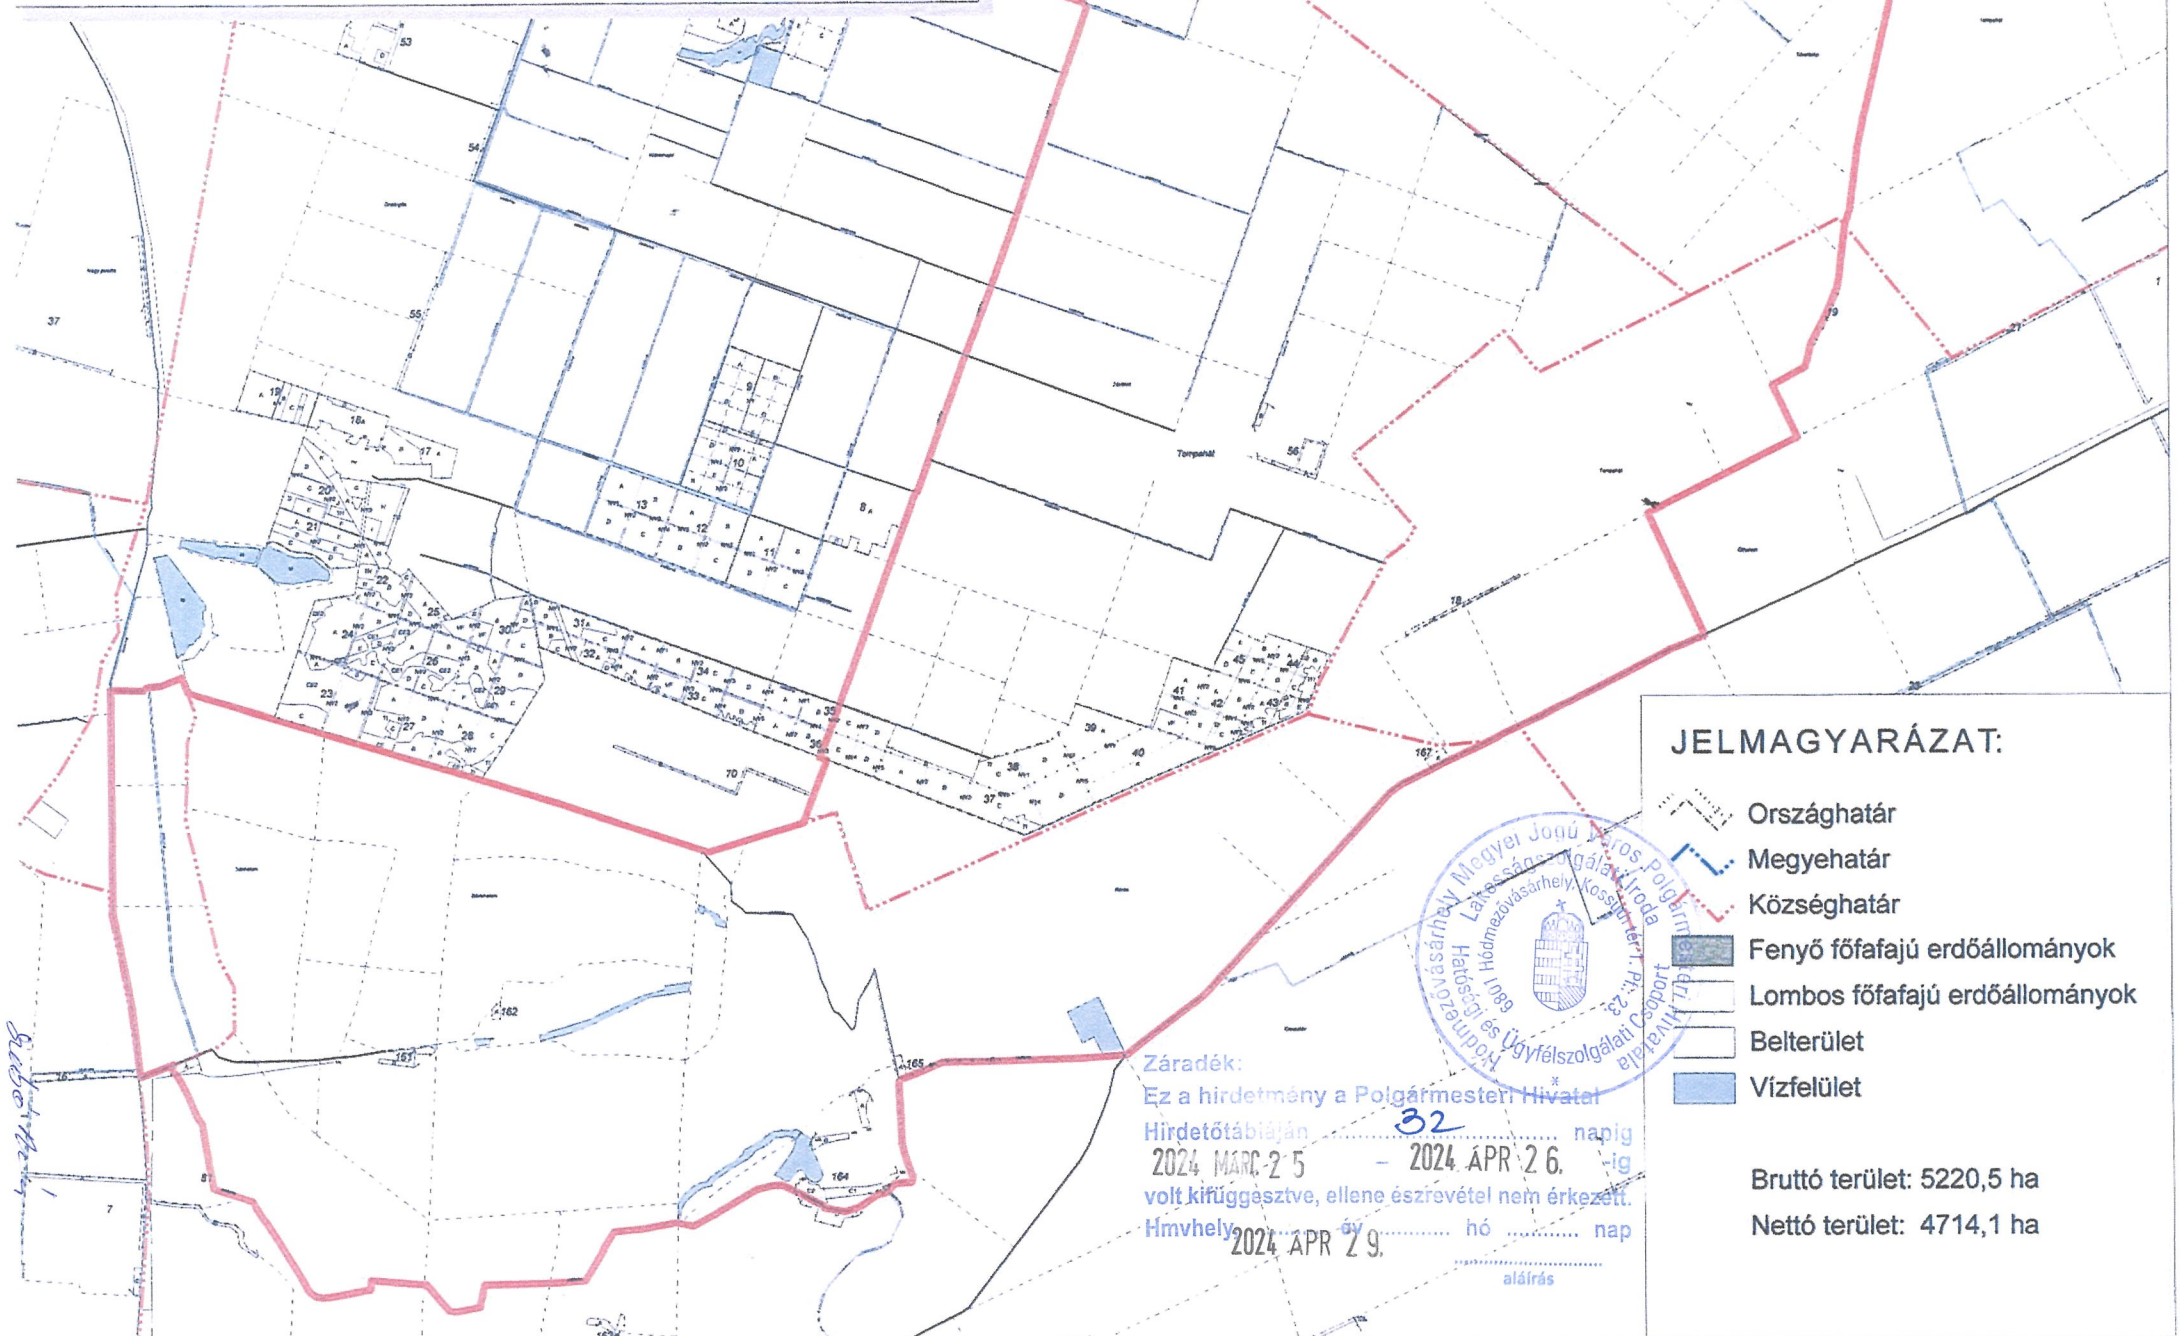

# DALERD Zrt. DEREKEGYHÁZ - TOMPAHÁT

M = 1:50 000

## JELMAGYARÁZAT:

- Országhatár
- Megyehatár
- Községhatár
- Fenyő főfajú erdőállományok
- Lombos főfajú erdőállományok
- Belterület
- Vízfelület

Záradék:  
Ez a hirdetmény a Polgármesteri Hivatal  
Hirdetőtábláján ..... napig  
2024. MÁRC. 25. - 2024. ÁPR. 26. -  
ig volt kifüggesztve, ellene észrevétel nem érkezett.  
Hímvhely ..... hó ..... nap  
2024. APR. 29. aláírás

Bruttó terület: 5220,5 ha  
Nettó terület: 4714,1 ha