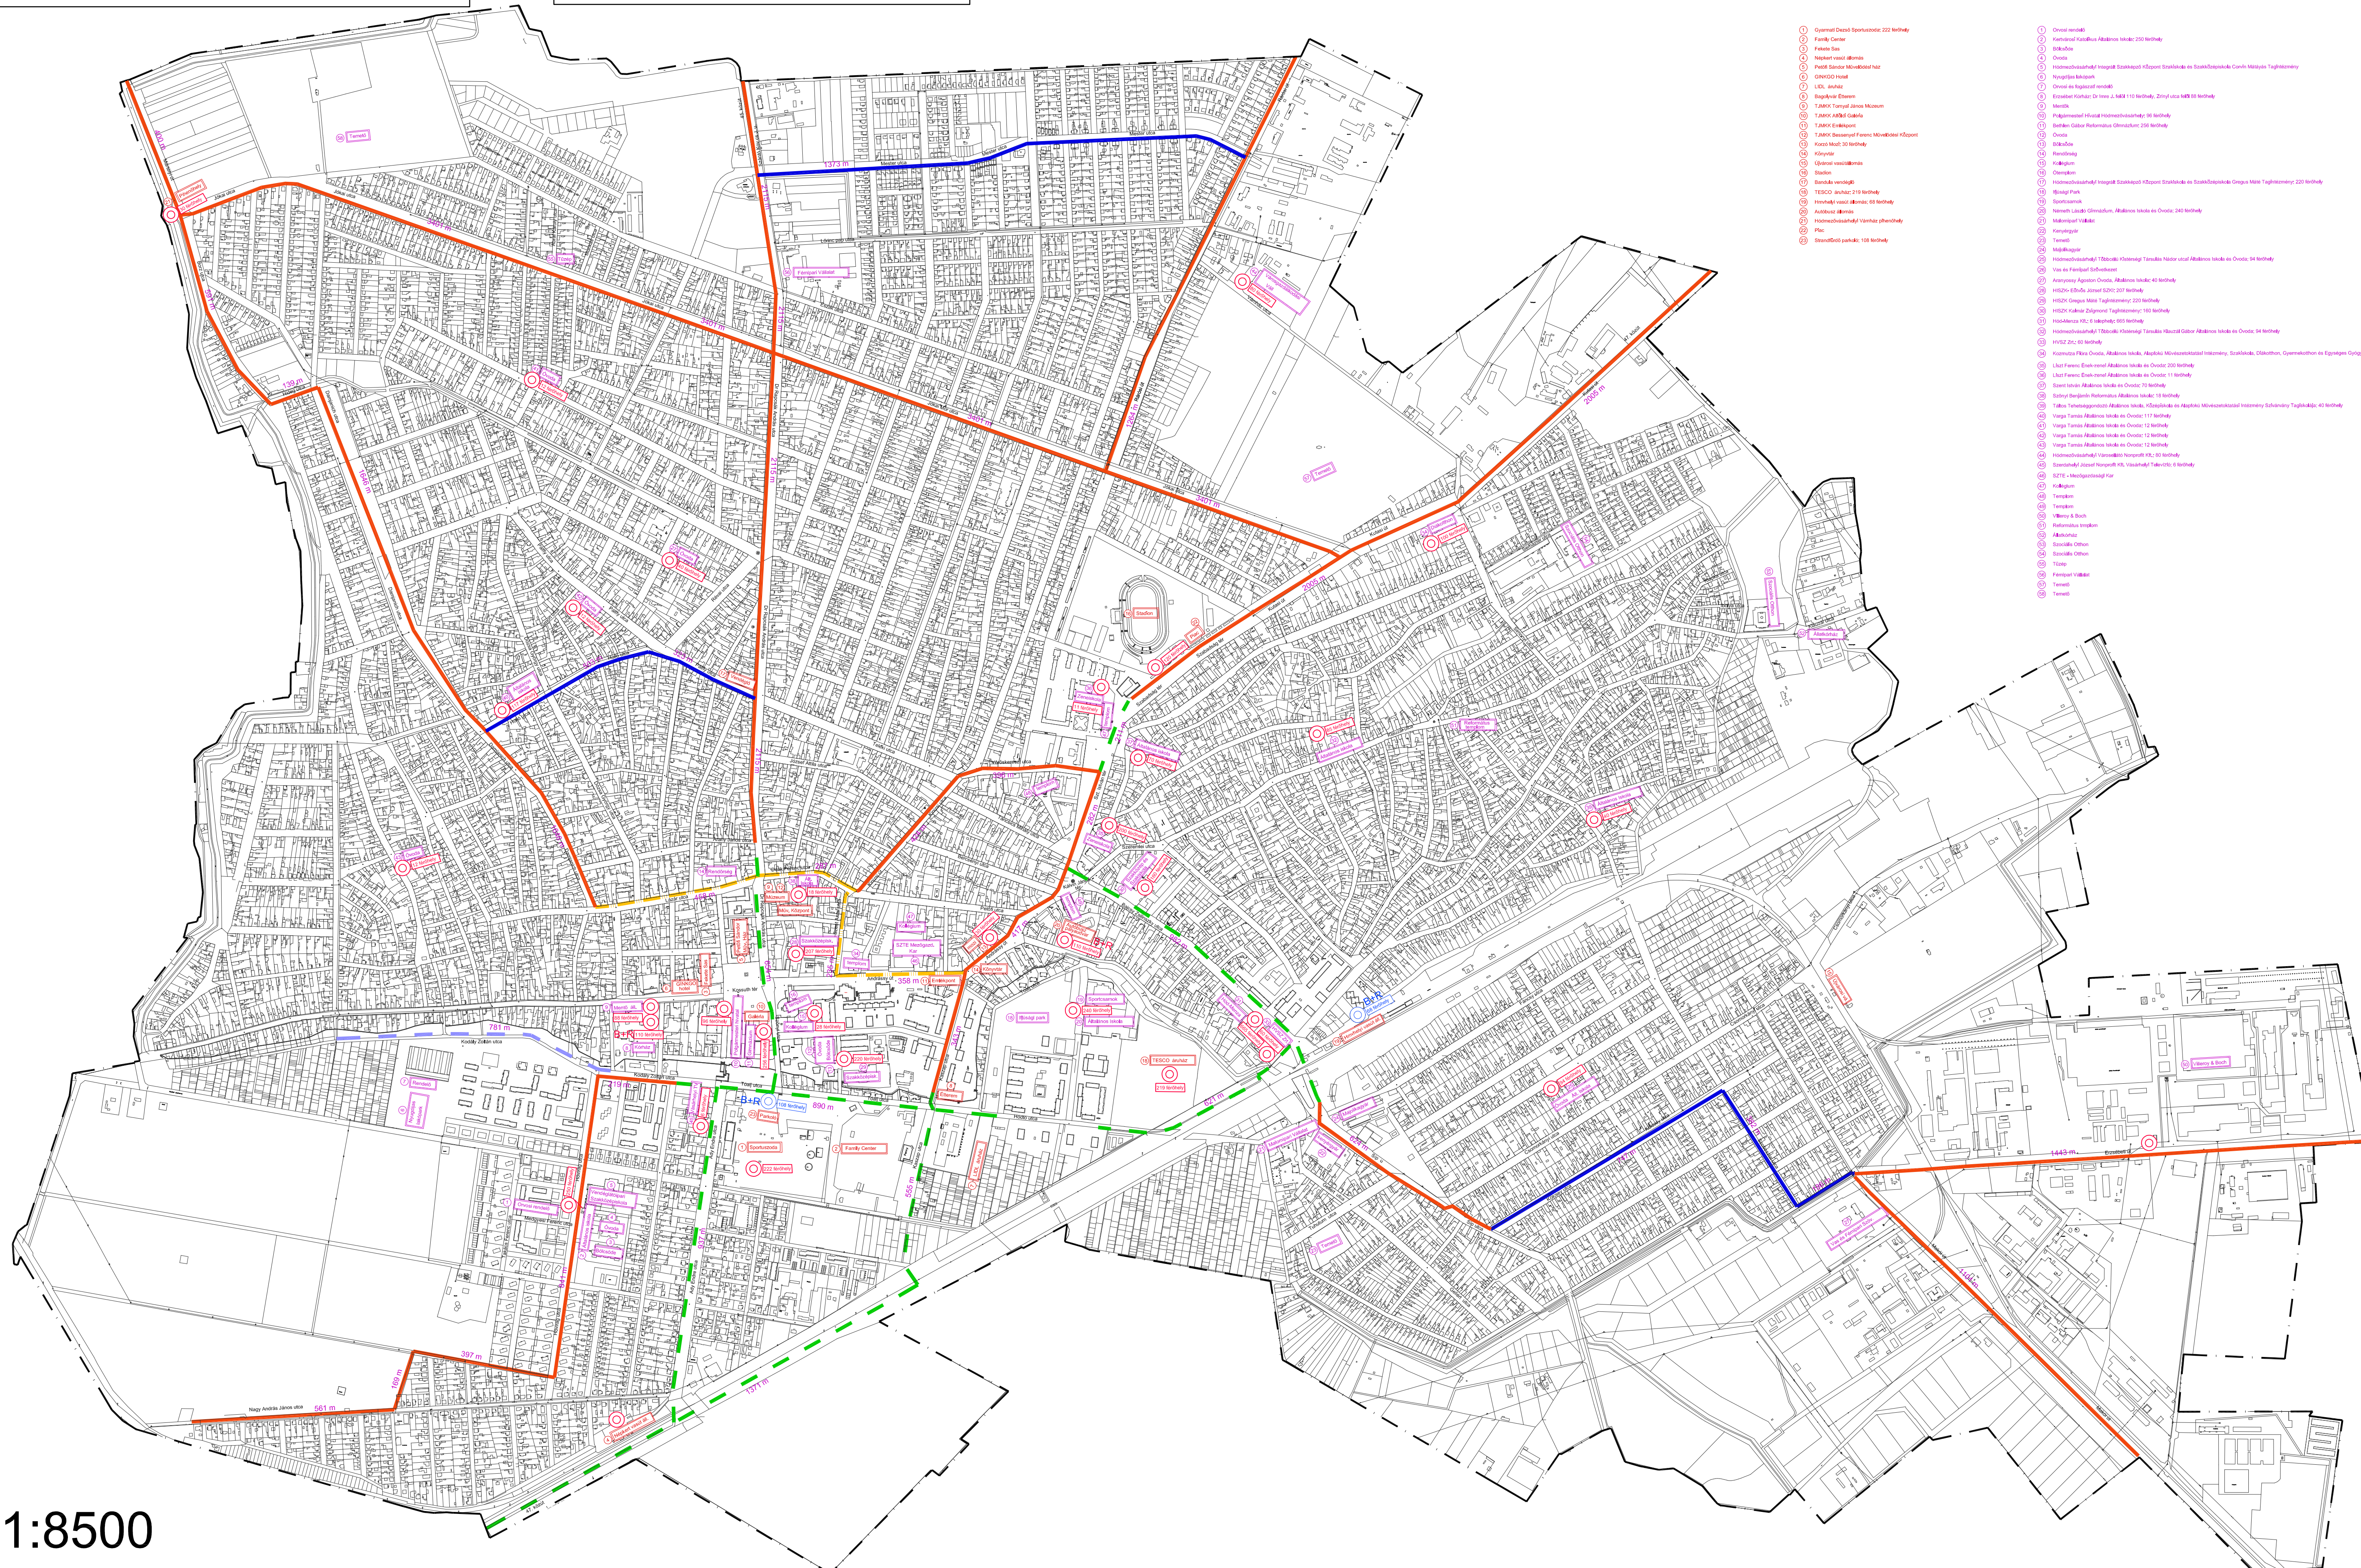

Jelmagyarázat:

- Meglévő belterületi kerékpárút —
- Meglévő belterületi gyalog és kerékpárút - - -
- Meglévő belterületi kerékpársáv - - -
- Későbbiekben megvalósuló kerékpárút —
- Későbbiekben megvalósuló gyalog és kerékpárút - - -
- Későbbiekben megvalósuló kerékpársáv - - -
- Kül – belterület határ - - -

Forgalomvonzó létesítmények:

- Hivatásforgalmi jelentőséggel bíró létesítmények □
- Turisztikai jelentőséggel bíró létesítmények □
- Meglévő kerékpártároló ○
- Tervezett kerékpártároló ○
- Meglévő B+R parkoló ○
- Tervezett B+R parkoló ○

HÁLÓZATI TÉRKÉP

1. Gyermek Színház Színházterület 222 helysz. (red circle)
2. Family Center (red circle)
3. Fehérszék (red circle)
4. Helyi kultúr központ (red circle)
5. József Sándor Művelődési ház (red circle)
6. Károlyi Hotel (red circle)
7. KFC étterem (red circle)
8. Szeplényi Étterem (red circle)
9. T. János Történelmi Múzeum (red circle)
10. T. János Városi Könyvtár (red circle)
11. T. János Városi Könyvtár (red circle)
12. T. János Városi Könyvtár (red circle)
13. T. János Városi Könyvtár (red circle)
14. T. János Városi Könyvtár (red circle)
15. T. János Városi Könyvtár (red circle)
16. T. János Városi Könyvtár (red circle)
17. T. János Városi Könyvtár (red circle)
18. T. János Városi Könyvtár (red circle)
19. T. János Városi Könyvtár (red circle)
20. T. János Városi Könyvtár (red circle)
21. T. János Városi Könyvtár (red circle)
22. T. János Városi Könyvtár (red circle)
23. T. János Városi Könyvtár (red circle)
24. T. János Városi Könyvtár (red circle)
25. T. János Városi Könyvtár (red circle)
26. T. János Városi Könyvtár (red circle)
27. T. János Városi Könyvtár (red circle)
28. T. János Városi Könyvtár (red circle)
29. T. János Városi Könyvtár (red circle)
30. T. János Városi Könyvtár (red circle)
31. T. János Városi Könyvtár (red circle)
32. T. János Városi Könyvtár (red circle)
33. T. János Városi Könyvtár (red circle)
34. T. János Városi Könyvtár (red circle)
35. T. János Városi Könyvtár (red circle)
36. T. János Városi Könyvtár (red circle)
37. T. János Városi Könyvtár (red circle)
38. T. János Városi Könyvtár (red circle)
39. T. János Városi Könyvtár (red circle)
40. T. János Városi Könyvtár (red circle)
41. T. János Városi Könyvtár (red circle)
42. T. János Városi Könyvtár (red circle)
43. T. János Városi Könyvtár (red circle)
44. T. János Városi Könyvtár (red circle)
45. T. János Városi Könyvtár (red circle)
46. T. János Városi Könyvtár (red circle)
47. T. János Városi Könyvtár (red circle)
48. T. János Városi Könyvtár (red circle)
49. T. János Városi Könyvtár (red circle)
50. T. János Városi Könyvtár (red circle)
51. T. János Városi Könyvtár (red circle)
52. T. János Városi Könyvtár (red circle)
53. T. János Városi Könyvtár (red circle)
54. T. János Városi Könyvtár (red circle)
55. T. János Városi Könyvtár (red circle)
56. T. János Városi Könyvtár (red circle)
57. T. János Városi Könyvtár (red circle)
58. T. János Városi Könyvtár (red circle)
59. T. János Városi Könyvtár (red circle)
60. T. János Városi Könyvtár (red circle)
61. T. János Városi Könyvtár (red circle)
62. T. János Városi Könyvtár (red circle)
63. T. János Városi Könyvtár (red circle)
64. T. János Városi Könyvtár (red circle)
65. T. János Városi Könyvtár (red circle)
66. T. János Városi Könyvtár (red circle)
67. T. János Városi Könyvtár (red circle)
68. T. János Városi Könyvtár (red circle)
69. T. János Városi Könyvtár (red circle)
70. T. János Városi Könyvtár (red circle)
71. T. János Városi Könyvtár (red circle)
72. T. János Városi Könyvtár (red circle)
73. T. János Városi Könyvtár (red circle)
74. T. János Városi Könyvtár (red circle)
75. T. János Városi Könyvtár (red circle)
76. T. János Városi Könyvtár (red circle)
77. T. János Városi Könyvtár (red circle)
78. T. János Városi Könyvtár (red circle)
79. T. János Városi Könyvtár (red circle)
80. T. János Városi Könyvtár (red circle)
81. T. János Városi Könyvtár (red circle)
82. T. János Városi Könyvtár (red circle)
83. T. János Városi Könyvtár (red circle)
84. T. János Városi Könyvtár (red circle)
85. T. János Városi Könyvtár (red circle)
86. T. János Városi Könyvtár (red circle)
87. T. János Városi Könyvtár (red circle)
88. T. János Városi Könyvtár (red circle)
89. T. János Városi Könyvtár (red circle)
90. T. János Városi Könyvtár (red circle)
91. T. János Városi Könyvtár (red circle)
92. T. János Városi Könyvtár (red circle)
93. T. János Városi Könyvtár (red circle)
94. T. János Városi Könyvtár (red circle)
95. T. János Városi Könyvtár (red circle)
96. T. János Városi Könyvtár (red circle)
97. T. János Városi Könyvtár (red circle)
98. T. János Városi Könyvtár (red circle)
99. T. János Városi Könyvtár (red circle)
100. T. János Városi Könyvtár (red circle)