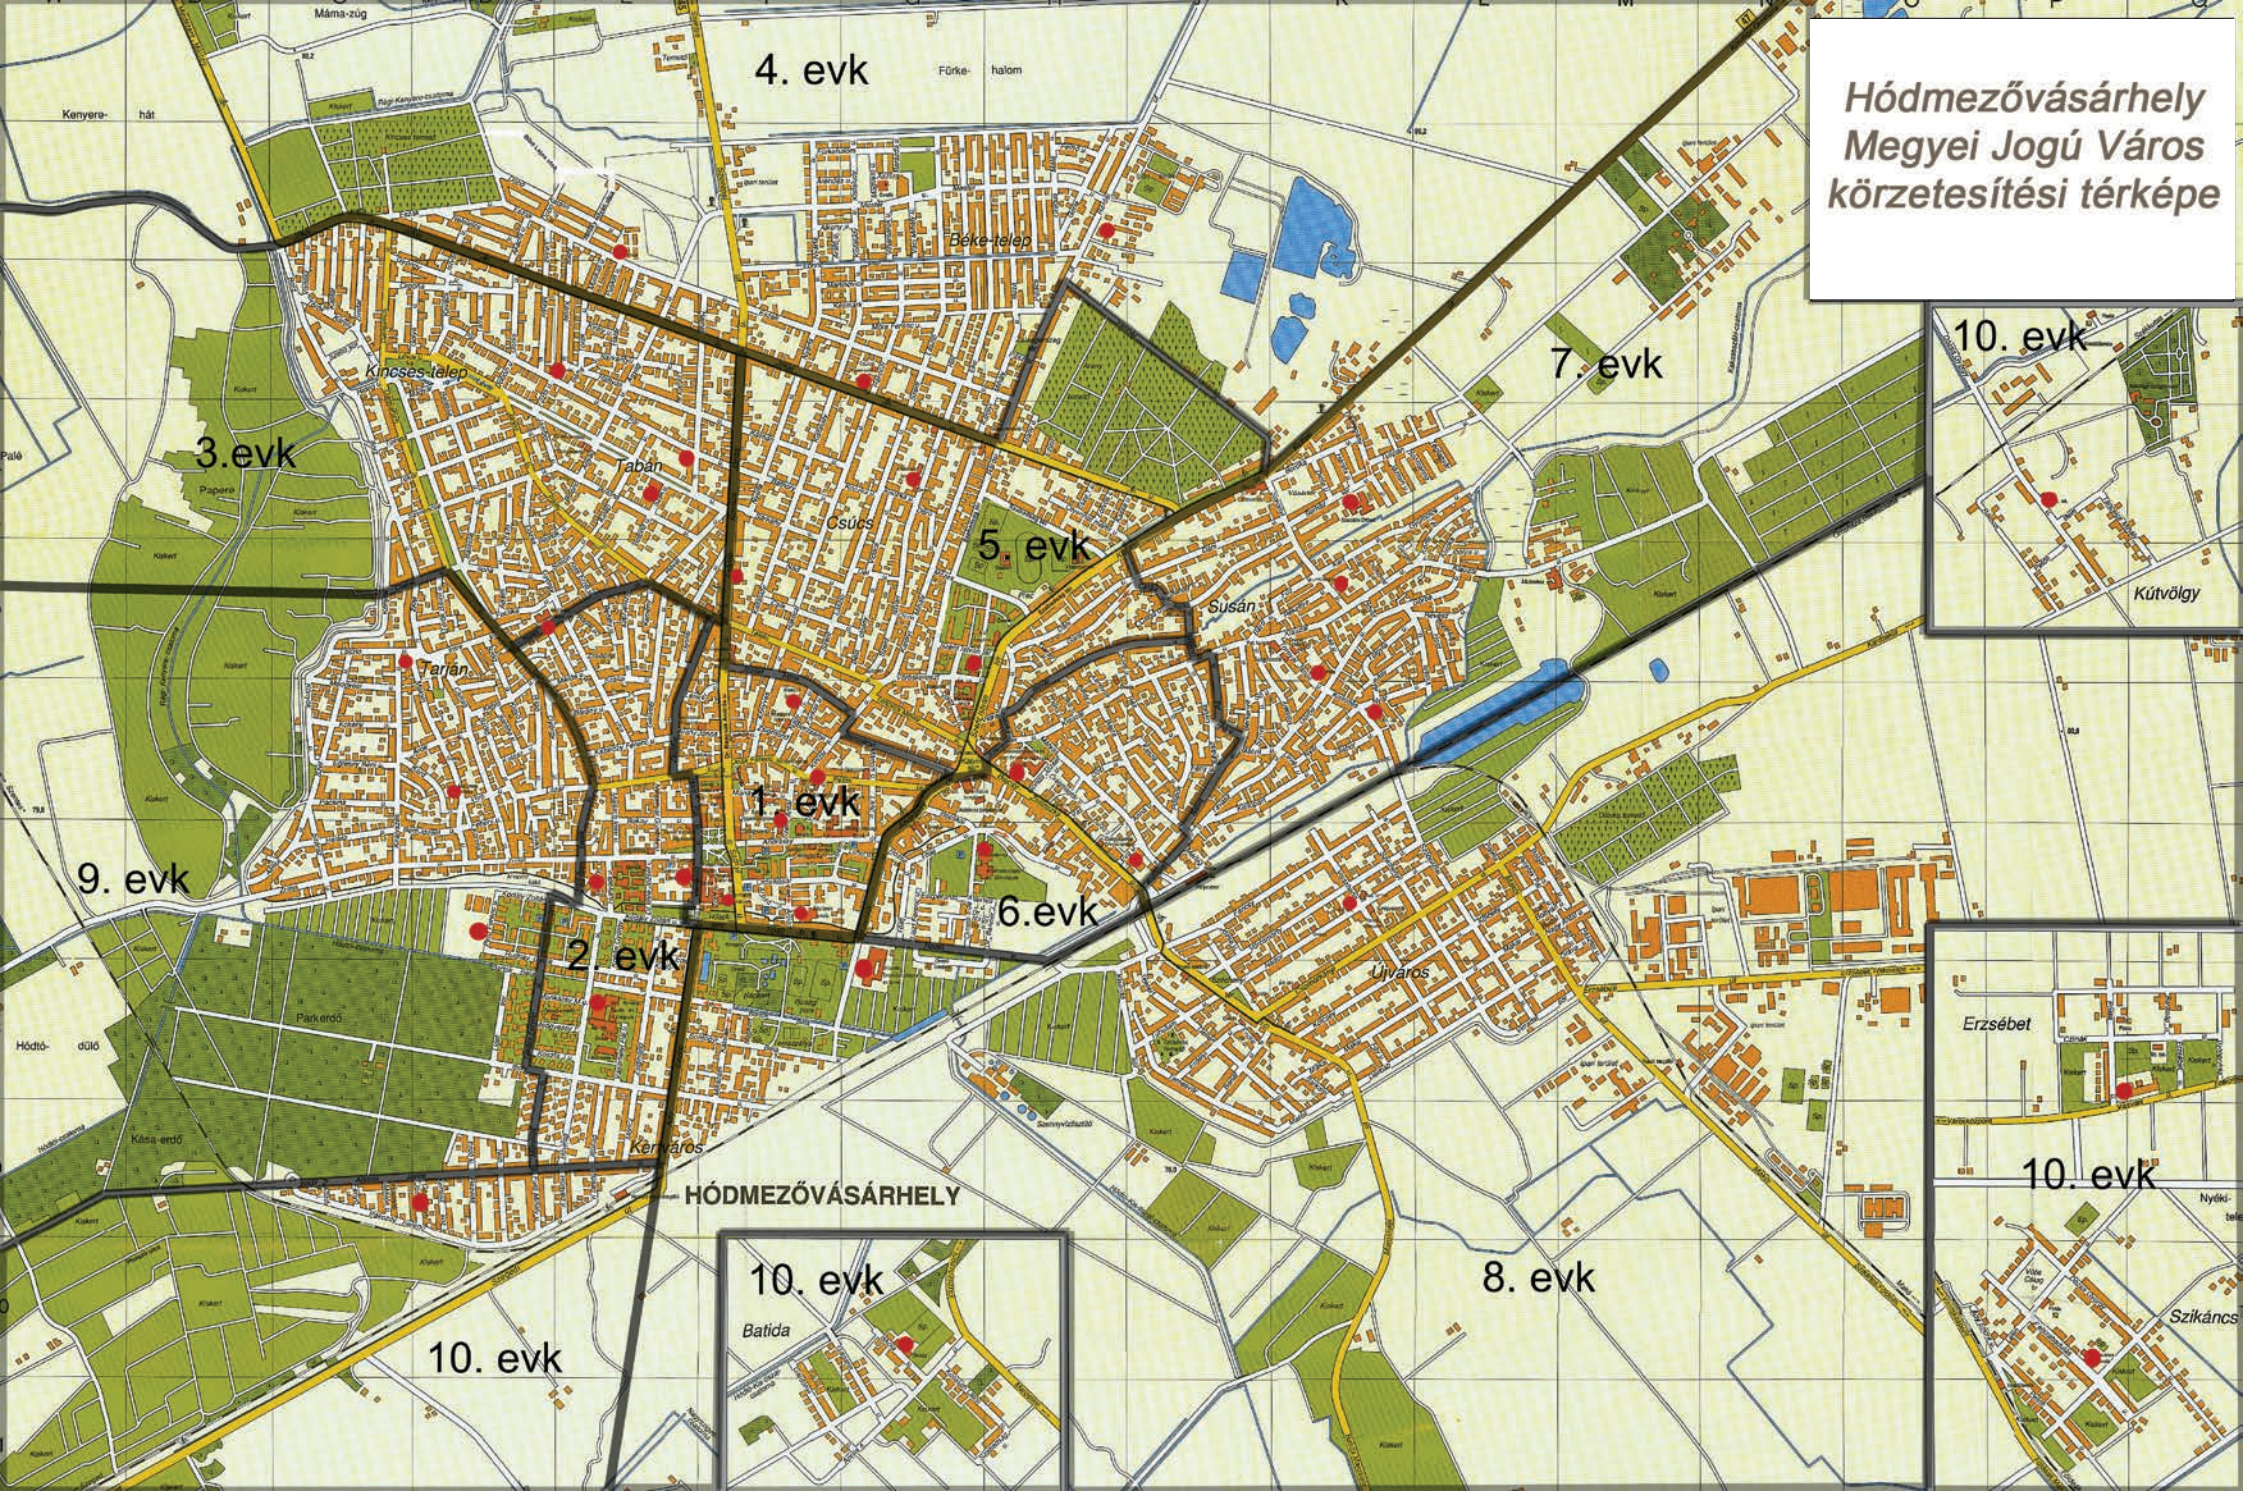

Hódmezővásárhely  
Megyei Jogú Város  
közvetesítési térképe

4. evk

3. evk

7. evk

10. evk

9. evk

5. evk

1. evk

6. evk

2. evk

8. evk

10. evk

10. evk

10. evk

10. evk

HÓDMEZŐVÁSÁRHELY

Batida

Szikáncs

Kenyere-  
hát

Máma-zug

Förke-  
halom

Béke-telep

Kocses-telep

Tabán

Csúcs

Susán

Tarján

Újváros

Kertváros

Erzsébet

Nyék-  
telep

Hód-  
dűlő